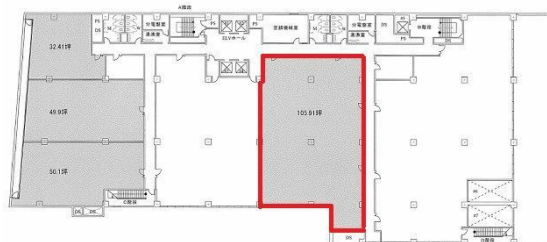

第一セントラルビル1号館 4階105.91坪

岡山県岡山市北区本町6-36

物件MAP

賃貸条件	
月額賃料	相談
坪数	105.91坪
坪単価	相談
共益費	賃料に含む
礼金	無し
敷金（保証金）	6ヶ月
階数	4階（東A）
入居可能日	即日

ビル情報	
所在地	岡山県岡山市北区本町6-36
最寄り駅	JR山陽本線 岡山駅 徒歩2分
エリア	岡山駅周辺エリア
竣工	1978年11月
耐震	耐震補強済
階数	地上9階 地下1階
用途	事務所
構造	S造、一部SRC造

設備情報	
エレベーター	6基
空調	セントラル空調
OAフロア	タイルカーペット
基準階天井高	2,480mm
光ファイバー	有り
トイレ	男女別・室外
セキュリティ	無し
駐車場	有り