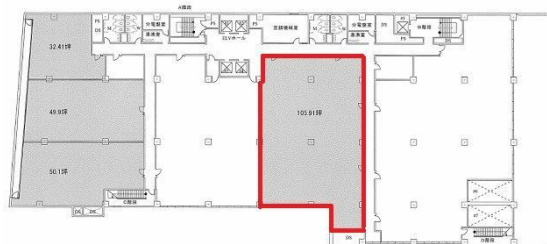

第一セントラルビル1号館 4階105.91坪

岡山県岡山市北区本町6-36

物件MAP

賃貸条件	
月額賃料	相談
坪数	105.91坪
坪単価	相談
共益費	賃料に含む
礼金	無し
敷金（保証金）	6ヶ月
階数	4階（東A）
入居可能日	即日

ビル情報	
所在地	岡山県岡山市北区本町6-36
最寄り駅	JR山陽本線 岡山駅 徒歩2分
エリア	岡山駅周辺エリア
竣工	1978年11月
耐震	耐震補強済
階数	地上9階 地下1階
用途	事務所
構造	S造、一部SRC造

設備情報	
エレベーター	6基
空調	セントラル空調
OAフロア	タイルカーペット
基準階天井高	2,480mm
光ファイバー	有り
トイレ	男女別・室外
セキュリティ	無し
駐車場	有り

事務所移転の簡単検索サイト

Quick Service

クイックサービス

第一セントラルビル1号館 4階105.91坪 岡山県岡山市北区本町6-36

岡山駅周辺エリア（ビルID：0034698）の賃貸オフィス

貸事務所・レンタルオフィス・オフィス移転ならQuickService