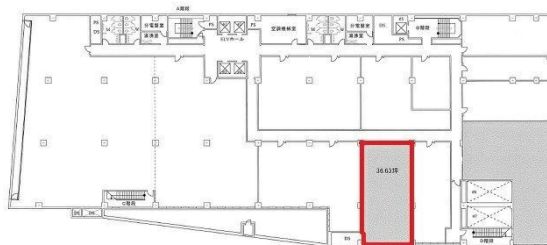

第一セントラルビル1号館 3階36.63坪

岡山県岡山市北区本町6-36

物件MAP

賃貸条件	
月額賃料	相談
坪数	36.63坪
坪単価	相談
共益費	賃料に含む
礼金	無し
敷金（保証金）	6ヶ月
階数	3階（東F）
入居可能日	即日

ビル情報	
所在地	岡山県岡山市北区本町6-36
最寄り駅	JR山陽本線 岡山駅 徒歩2分
エリア	岡山駅周辺エリア
竣工	1978年11月
耐震	耐震補強済
階数	地上9階 地下1階
用途	事務所
構造	S造、一部SRC造

設備情報	
エレベーター	6基
空調	セントラル空調
OAフロア	タイルカーペット
基準階天井高	2,480mm
光ファイバー	有り
トイレ	男女別・室外
セキュリティ	無し
駐車場	有り