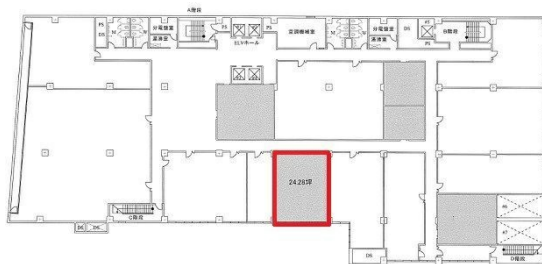

第一セントラルビル1号館 6階24.28坪

岡山県岡山市北区本町6-36

物件MAP

賃貸条件	
月額賃料	相談
坪数	24.28坪
坪単価	相談
共益費	賃料に含む
礼金	無し
敷金（保証金）	6ヶ月
階数	6階（東B）
入居可能日	即日

ビル情報	
所在地	岡山県岡山市北区本町6-36
最寄り駅	JR山陽本線 岡山駅 徒歩2分
エリア	岡山駅周辺エリア
竣工	1978年11月
耐震	耐震補強済
階数	地上9階 地下1階
用途	事務所
構造	S造、一部SRC造

設備情報	
エレベーター	6基
空調	セントラル空調
OAフロア	タイルカーペット
基準階天井高	2,480mm
光ファイバー	有り
トイレ	男女別・室外
セキュリティ	無し
駐車場	有り