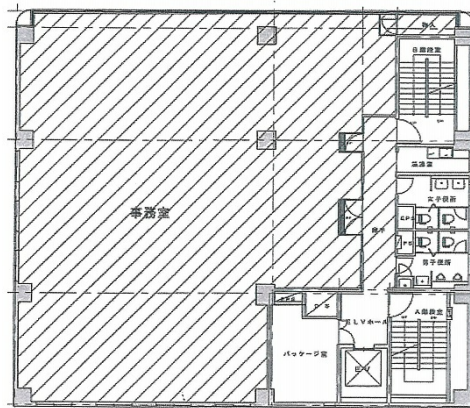

KHK池袋ビル 5階94.87坪

東京都豊島区南池袋2-28-13

物件MAP

賃貸条件	
坪数	94.87坪
階数	5階
入居可能日	
ビル情報	
所在地	東京都豊島区南池袋2-28-13
最寄り駅	東京メトロ丸ノ内線 池袋駅 徒歩3分 JR山手線 池袋駅 徒歩3分 西武池袋線 池袋駅 徒歩3分 東京メトロ有楽町線 東池袋駅 徒歩3分
エリア	池袋エリア
竣工	1983年11月
耐震	新耐震基準
階数	地上8階 地下2階
用途	事務所
構造	SRC造
設備情報	
エレベーター	1基
空調	個別空調
OAフロア	
基準階天井高	
光ファイバー	有り
トイレ	男女別・室外
セキュリティ	無し
駐車場	有り

事務所移転の簡単検索サイト

Quick Service

クイックサービス

KHK池袋ビル 5階94.87坪 東京都豊島区南池袋2-28-13

池袋エリア (ビルID: 0034694) の賃貸オフィス

貸事務所・レンタルオフィス・オフィス移転なら**QuickService**

物件詳細はこちらから

0120-55-2620