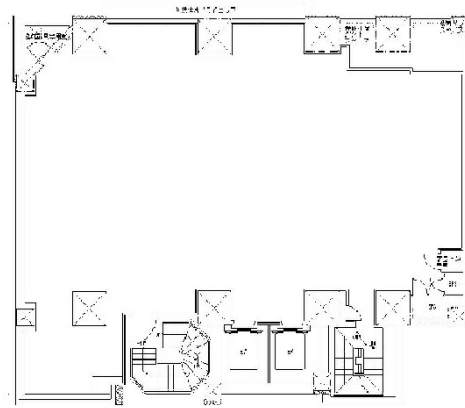

KDG池袋ビル 10階59.76坪

東京都豊島区南池袋1-23-6

物件MAP

賃貸条件	
坪数	59.76坪
階数	10階
入居可能日	
ビル情報	
所在地	東京都豊島区南池袋1-23-6
最寄り駅	JR山手線 池袋駅 徒歩2分 JR埼京線 池袋駅 徒歩2分 東武東上線 池袋駅 徒歩2分 西武池袋線 池袋駅 徒歩2分
エリア	池袋エリア
竣工	2011年2月
耐震	新耐震基準
階数	地上11階 地下2階
用途	店舗
構造	SRC造
設備情報	
エレベーター	2基
空調	無し
OAフロア	スケルトン
基準階天井高	2,600mm
光ファイバー	有り
トイレ	男女別・室外
セキュリティ	有り
駐車場	無し