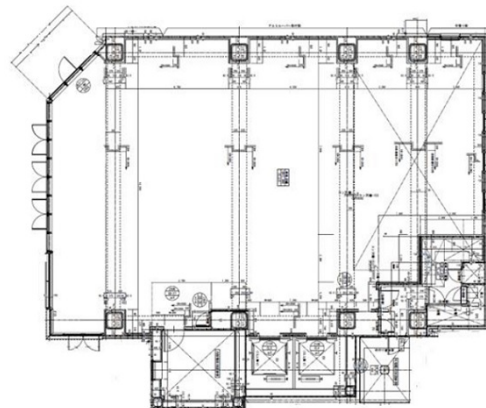

KDG池袋ビル 2階76.28坪

東京都豊島区南池袋1-23-6

物件MAP

賃貸条件	
坪数	76.28坪
階数	2階
入居可能日	

ビル情報	
所在地	東京都豊島区南池袋1-23-6
最寄り駅	JR山手線 池袋駅 徒歩2分 JR埼京線 池袋駅 徒歩2分 東武東上線 池袋駅 徒歩2分 西武池袋線 池袋駅 徒歩2分
エリア	池袋エリア
竣工	2011年2月
耐震	新耐震基準
階数	地上11階 地下2階
用途	店舗
構造	SRC造

設備情報	
エレベーター	2基
空調	無し
OAフロア	スケルトン
基準階天井高	2,600mm
光ファイバー	有り
トイレ	男女別・室外
セキュリティ	有り
駐車場	無し

事務所移転の簡単検索サイト

Quick Service

クイックサービス

KDG池袋ビル 2階76.28坪 東京都豊島区南池袋1-23-6

池袋エリア (ビルID: 0034693) の賃貸オフィス

貸事務所・レンタルオフィス・オフィス移転なら**QuickService**