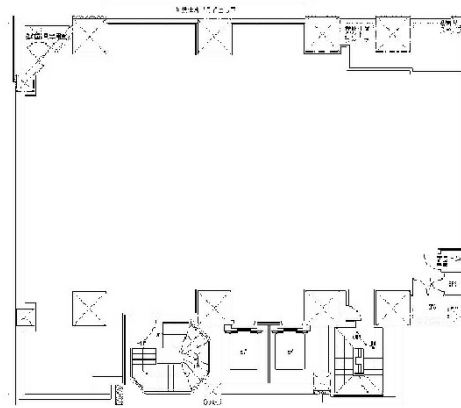

KDG池袋ビル 3階68.67坪

東京都豊島区南池袋1-23-6

物件MAP

賃貸条件	
坪数	68.67坪
階数	3階
入居可能日	
ビル情報	
所在地	東京都豊島区南池袋1-23-6
最寄り駅	JR山手線 池袋駅 徒歩2分 JR埼京線 池袋駅 徒歩2分 東武東上線 池袋駅 徒歩2分 西武池袋線 池袋駅 徒歩2分
エリア	池袋エリア
竣工	2011年2月
耐震	新耐震基準
階数	地上11階 地下2階
用途	店舗
構造	SRC造
設備情報	
エレベーター	2基
空調	無し
OAフロア	スケルトン
基準階天井高	2,600mm
光ファイバー	有り
トイレ	男女別・室外
セキュリティ	有り
駐車場	無し