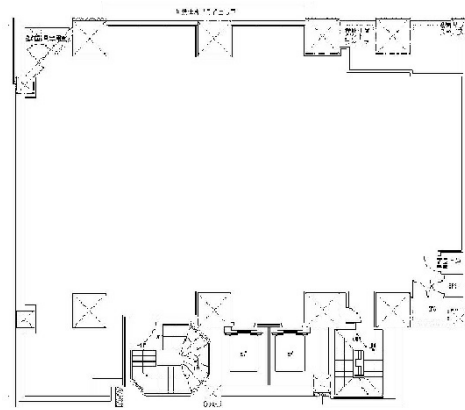

KDG池袋ビル 5階74.13坪

東京都豊島区南池袋1-23-6

物件MAP

賃貸条件	
坪数	74.13坪
階数	5階
入居可能日	
ビル情報	
所在地	東京都豊島区南池袋1-23-6
最寄り駅	JR山手線 池袋駅 徒歩2分 JR埼京線 池袋駅 徒歩2分 東武東上線 池袋駅 徒歩2分 西武池袋線 池袋駅 徒歩2分
エリア	池袋エリア
竣工	2011年2月
耐震	新耐震基準
階数	地上11階 地下2階
用途	店舗
構造	SRC造
設備情報	
エレベーター	2基
空調	無し
OAフロア	スケルトン
基準階天井高	2,600mm
光ファイバー	有り
トイレ	男女別・室外
セキュリティ	有り
駐車場	無し