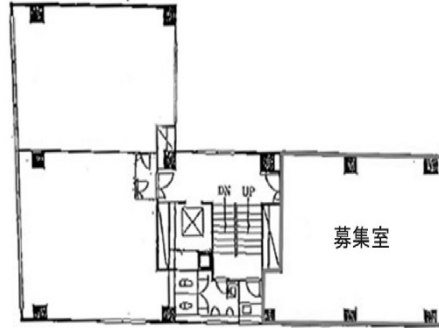

東成ビル 6階25.1坪

東京都中央区銀座8-10-7

物件MAP

賃貸条件	
月額賃料	476,900円 (税別)
坪数	25.1坪
坪単価	19,000円 (税別)
共益費	賃料に含む
礼金	無し
敷金 (保証金)	6ヶ月
階数	6階 (B)
入居可能日	即日

ビル情報	
所在地	東京都中央区銀座8-10-7
最寄り駅	東京メトロ銀座線 銀座駅 徒歩5分 JR山手線 新橋駅 徒歩5分 東京メトロ日比谷線 東銀座駅 徒歩7分 都営大江戸線 築地市場駅 徒歩7分
エリア	銀座エリア
竣工	1961年8月
耐震	旧耐震基準
階数	地上9階 地下2階
用途	事務所
構造	SRC造

設備情報	
エレベーター	1基
空調	個別空調
OAフロア	
基準階天井高	
光ファイバー	有り
トイレ	男女共用・室内
セキュリティ	有り
駐車場	無し