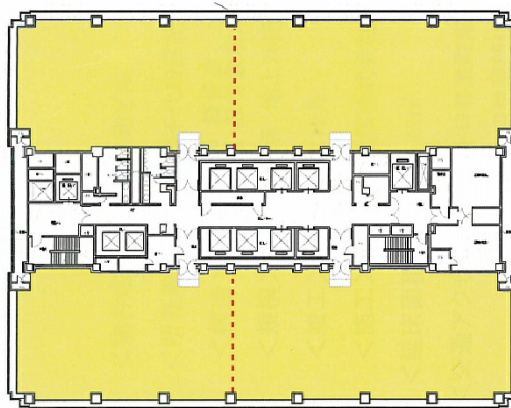

# 紀尾井町ビル 15階81.98坪

東京都千代田区紀尾井町3-12

## 物件MAP

賃貸条件	
月額賃料	相談
坪数	81.98坪
坪単価	相談
共益費	相談
礼金	
敷金（保証金）	10ヶ月
階数	15階（1501）
入居可能日	2024年8月

ビル情報	
所在地	東京都千代田区紀尾井町3-12
最寄り駅	東京メトロ有楽町線 麴町駅 徒歩2分 東京メトロ半蔵門線 永田町駅 徒歩6分 東京メトロ半蔵門線 半蔵門駅 徒歩6分 東京メトロ銀座線 赤坂見附駅 徒歩7分 東京メトロ丸ノ内線 四ツ谷駅 徒歩9分
エリア	麴町・番町・市ヶ谷エリア
竣工	1989年11月
耐震	新耐震基準
階数	地上26階 地下4階
用途	事務所
構造	S造