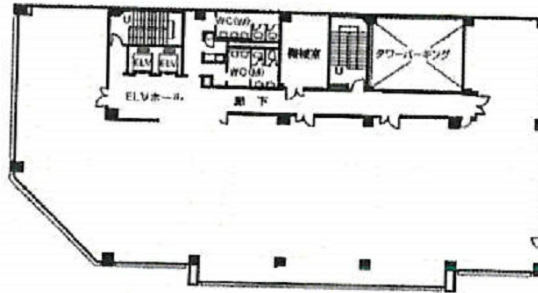

# 和歌山六番丁801ビル 5階37.74坪

和歌山県和歌山市6番町5

## 物件MAP

賃貸条件	
月額賃料	226,440円（税別）
坪数	37.74坪
坪単価	6,000円（税別）
共益費	94,350円
礼金	無し
敷金（保証金）	6ヶ月
階数	5階
入居可能日	即日

ビル情報	
所在地	和歌山県和歌山市6番町5
最寄り駅	南海本線 和歌山市駅 徒歩15分
エリア	和歌山
竣工	1980年11月
耐震	新耐震基準相当
階数	地上8階
用途	事務所
構造	SRC造

設備情報	
エレベーター	2基
空調	セントラル空調
OAフロア	
基準階天井高	
光ファイバー	有り
トイレ	男女共用・室外
セキュリティ	有り
駐車場	有り