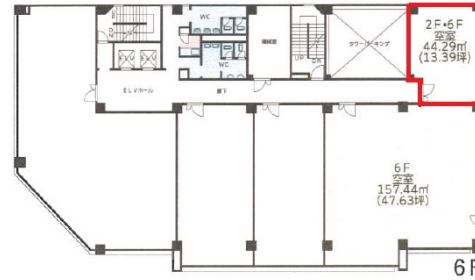

和歌山六番丁801ビル 6階13.39坪

和歌山県和歌山市6番町5

物件MAP

賃貸条件	
月額賃料	80,340円（税別）
坪数	13.39坪
坪単価	6,000円（税別）
共益費	33,475円
礼金	無し
敷金（保証金）	6ヶ月
階数	6階
入居可能日	即日

ビル情報	
所在地	和歌山県和歌山市6番町5
最寄り駅	南海本線 和歌山市駅 徒歩15分
エリア	和歌山
竣工	1980年11月
耐震	新耐震基準相当
階数	地上8階
用途	事務所
構造	SRC造

設備情報	
エレベーター	2基
空調	セントラル空調
OAフロア	
基準階天井高	
光ファイバー	有り
トイレ	男女共用・室外
セキュリティ	有り
駐車場	有り

事務所移転の簡単検索サイト

和歌山六番丁801ビル 6階13.39坪 和歌山県和歌山市6番町5

和歌山（ビルID：0034651）の賃貸オフィス

クイックサービス

貸事務所・レンタルオフィス・オフィス移転ならQuickService

物件詳細はこちらから