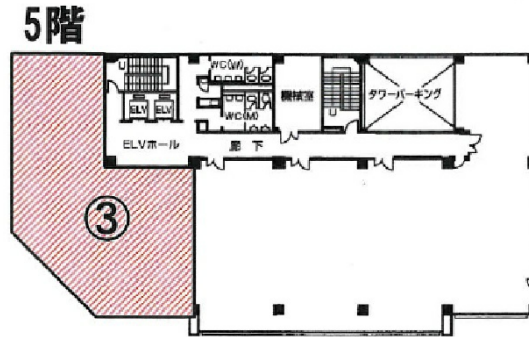

# 和歌山六番丁801ビル 5階54.98坪

和歌山県和歌山市6番町5

## 物件MAP

賃貸条件	
月額賃料	357,370円（税別）
坪数	54.98坪
坪単価	6,500円（税別）
共益費	137,450円
礼金	無し
敷金（保証金）	6ヶ月
階数	5階
入居可能日	即日

ビル情報	
所在地	和歌山県和歌山市6番町5
最寄り駅	南海本線 和歌山市駅 徒歩15分
エリア	和歌山
竣工	1980年11月
耐震	新耐震基準相当
階数	地上8階
用途	事務所
構造	SRC造

設備情報	
エレベーター	2基
空調	セントラル空調
OAフロア	
基準階天井高	
光ファイバー	有り
トイレ	男女共用・室外
セキュリティ	有り
駐車場	有り

事務所移転の簡単検索サイト

Quick Service

クイックサービス

和歌山六番丁801ビル 5階54.98坪 和歌山県和歌山市6番町5

和歌山（ビルID：0034651）の賃貸オフィス

貸事務所・レンタルオフィス・オフィス移転ならQuickService