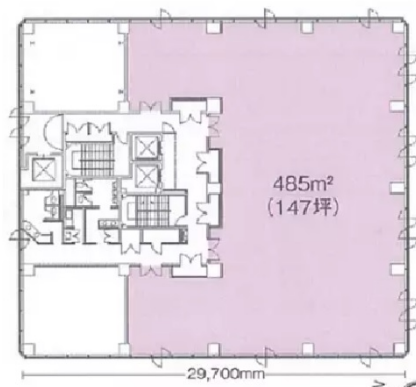

ニッセイ和歌山ビル 9階13.57坪

和歌山県和歌山市六番24

物件MAP

賃貸条件	
坪数	13.57坪
階数	9階
入居可能日	
ビル情報	
所在地	和歌山県和歌山市六番24
最寄り駅	南海本線 和歌山市駅 徒歩13分
エリア	和歌山
竣工	1989年1月
耐震	新耐震基準
階数	地上1階 地上1階
用途	事務所
構造	SRC造
設備情報	
エレベーター	3基
空調	個別空調
OAフロア	
基準階天井高	2,550mm
光ファイバー	有り
トイレ	男女共用・室外
セキュリティ	有り
駐車場	無し