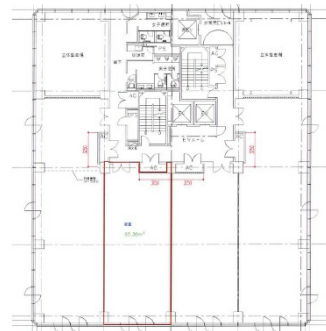

ニッセイ和歌山ビル 6階28.84坪

和歌山県和歌山市六番24

物件MAP

賃貸条件	
月額賃料	相談
坪数	28.84坪
坪単価	相談
共益費	相談
礼金	無し
敷金（保証金）	12ヶ月
階数	6階
入居可能日	即日

ビル情報	
所在地	和歌山県和歌山市六番24
最寄り駅	南海本線 和歌山市駅 徒歩13分
エリア	和歌山
竣工	1989年1月
耐震	新耐震基準
階数	地上1階 地上1階
用途	事務所
構造	SRC造

設備情報	
エレベーター	3基
空調	個別空調
OAフロア	
基準階天井高	2,550mm
光ファイバー	有り
トイレ	男女共用・室外
セキュリティ	有り
駐車場	無し