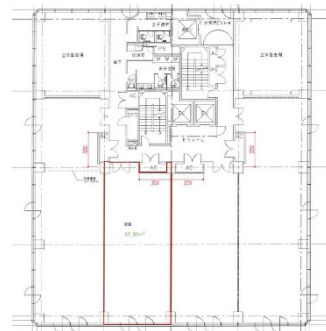

## 物件MAP

賃貸条件	
月額賃料	相談
坪数	28.84坪
坪単価	相談
共益費	相談
礼金	無し
敷金（保証金）	12ヶ月
階数	6階
入居可能日	即日

ビル情報	
所在地	和歌山県和歌山市六番24
最寄り駅	南海本線 和歌山市駅 徒歩13分
エリア	和歌山
竣工	1989年1月
耐震	新耐震基準
階数	地上1階 地上1階
用途	事務所
構造	SRC造

設備情報	
エレベーター	3基
空調	個別空調
OAフロア	
基準階天井高	2,550mm
光ファイバー	有り
トイレ	男女共用・室外
セキュリティ	有り
駐車場	無し