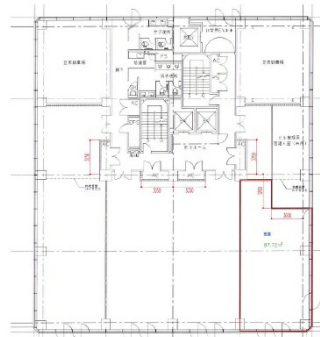

ニッセイ和歌山ビル 5階26.53坪

和歌山県和歌山市六番24

物件MAP

賃貸条件	
月額賃料	相談
坪数	26.53坪
坪単価	相談
共益費	相談
礼金	無し
敷金（保証金）	12ヶ月
階数	5階
入居可能日	即日

ビル情報	
所在地	和歌山県和歌山市六番24
最寄り駅	南海本線 和歌山市駅 徒歩13分
エリア	和歌山
竣工	1989年1月
耐震	新耐震基準
階数	地上1階 地上1階
用途	事務所
構造	SRC造

設備情報	
エレベーター	3基
空調	個別空調
OAフロア	
基準階天井高	2,550mm
光ファイバー	有り
トイレ	男女共用・室外
セキュリティ	有り
駐車場	無し