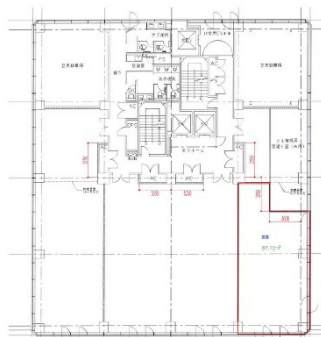

ニッセイ和歌山ビル 5階26.53坪

和歌山県和歌山市六番24

物件MAP

賃貸条件	
月額賃料	相談
坪数	26.53坪
坪単価	相談
共益費	相談
礼金	無し
敷金（保証金）	12ヶ月
階数	5階
入居可能日	即日

ビル情報	
所在地	和歌山県和歌山市六番24
最寄り駅	南海本線 和歌山市駅 徒歩13分
エリア	和歌山
竣工	1989年1月
耐震	新耐震基準
階数	地上1階 地上1階
用途	事務所
構造	SRC造

設備情報	
エレベーター	3基
空調	個別空調
OAフロア	
基準階天井高	2,550mm
光ファイバー	有り
トイレ	男女共用・室外
セキュリティ	有り
駐車場	無し

事務所移転の簡単検索サイト

Quick Service

クイックサービス

ニッセイ和歌山ビル 5階26.53坪 和歌山県和歌山市六番24

和歌山（ビルID：0034649）の賃貸オフィス

貸事務所・レンタルオフィス・オフィス移転ならQuickService