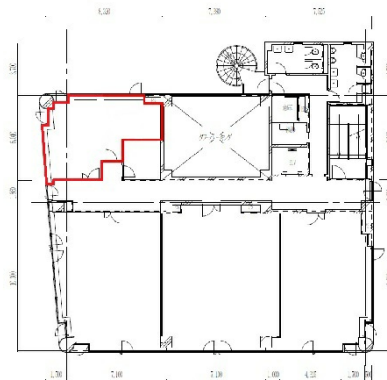

# 富士火災和歌山ビル 2階11.61坪

和歌山県和歌山市北ノ新地1-25

## 物件MAP

賃貸条件	
月額賃料	116,100円（税別）
坪数	11.61坪
坪単価	10,000円（税別）
共益費	賃料に含む
礼金	無し
敷金（保証金）	12ヶ月
階数	2階
入居可能日	相談

ビル情報	
所在地	和歌山県和歌山市北ノ新地1-25
最寄り駅	JR和歌山線 和歌山駅 徒歩8分
エリア	和歌山
竣工	1989年2月
耐震	新耐震基準
階数	地上6階 地上1階
用途	事務所
構造	調査中

設備情報	
エレベーター	1基
空調	個別空調
OAフロア	その他
基準階天井高	2,550mm
光ファイバー	有り
トイレ	男女別・室外
セキュリティ	有り
駐車場	有り