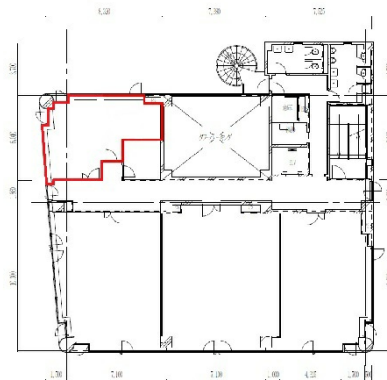

富士火災和歌山ビル 2階11.61坪

和歌山県和歌山市北ノ新地1-25

物件MAP

賃貸条件	
月額賃料	116,100円（税別）
坪数	11.61坪
坪単価	10,000円（税別）
共益費	賃料に含む
礼金	無し
敷金（保証金）	12ヶ月
階数	2階
入居可能日	相談

ビル情報	
所在地	和歌山県和歌山市北ノ新地1-25
最寄り駅	JR和歌山線 和歌山駅 徒歩8分
エリア	和歌山
竣工	1989年2月
耐震	新耐震基準
階数	地上6階 地上1階
用途	事務所
構造	調査中

設備情報	
エレベーター	1基
空調	個別空調
OAフロア	その他
基準階天井高	2,550mm
光ファイバー	有り
トイレ	男女別・室外
セキュリティ	有り
駐車場	有り

富士火災和歌山ビル 2階11.61坪 和歌山県和歌山市北ノ新地1-25

和歌山（ビルID：0034642）の賃貸オフィス

貸事務所・レンタルオフィス・オフィス移転ならQuickService

物件詳細はこちらから

 0120-55-2620