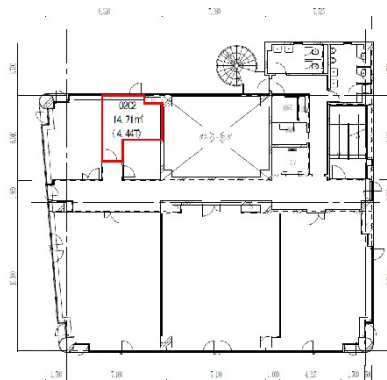

富士火災和歌山ビル 2階4.44坪

和歌山県和歌山市北ノ新地1-25

物件MAP

賃貸条件	
月額賃料	44,400円 (税別)
坪数	4.44坪
坪単価	10,000円 (税別)
共益費	賃料に含む
礼金	無し
敷金 (保証金)	12ヶ月
階数	2階
入居可能日	即日

ビル情報	
所在地	和歌山県和歌山市北ノ新地1-25
最寄り駅	JR和歌山線 和歌山駅 徒歩8分
エリア	和歌山
竣工	1989年2月
耐震	新耐震基準
階数	地上6階 地上1階
用途	事務所
構造	調査中

設備情報	
エレベーター	1基
空調	個別空調
OAフロア	その他
基準階天井高	2,550mm
光ファイバー	有り
トイレ	男女別・室外
セキュリティ	有り
駐車場	有り