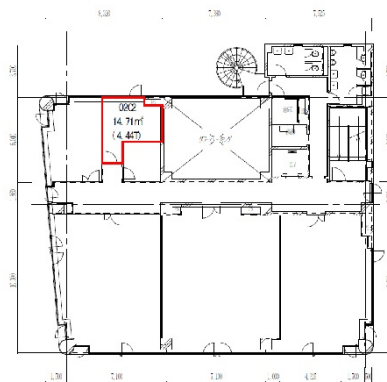

富士火災和歌山ビル 2階4.44坪

和歌山県和歌山市北ノ新地1-25

物件MAP

賃貸条件	
月額賃料	44,400円（税別）
坪数	4.44坪
坪単価	10,000円（税別）
共益費	賃料に含む
礼金	無し
敷金（保証金）	12ヶ月
階数	2階
入居可能日	即日

ビル情報	
所在地	和歌山県和歌山市北ノ新地1-25
最寄り駅	JR和歌山線 和歌山駅 徒歩8分
エリア	和歌山
竣工	1989年2月
耐震	新耐震基準
階数	地上6階 地上1階
用途	事務所
構造	調査中

設備情報	
エレベーター	1基
空調	個別空調
OAフロア	その他
基準階天井高	2,550mm
光ファイバー	有り
トイレ	男女別・室外
セキュリティ	有り
駐車場	有り

事務所移転の簡単検索サイト

Quick Service

クイックサービス

富士火災和歌山ビル 2階4.44坪 和歌山県和歌山市北ノ新地1-25

和歌山（ビルID：0034642）の賃貸オフィス

貸事務所・レンタルオフィス・オフィス移転なら**QuickService**