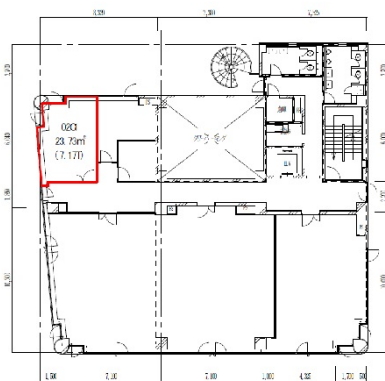

富士火災和歌山ビル 2階7.17坪

和歌山県和歌山市北ノ新地1-25

物件MAP

賃貸条件	
月額賃料	71,700円 (税別)
坪数	7.17坪
坪単価	10,000円 (税別)
共益費	賃料に含む
礼金	無し
敷金 (保証金)	12ヶ月
階数	2階
入居可能日	即日

ビル情報	
所在地	和歌山県和歌山市北ノ新地1-25
最寄り駅	JR和歌山線 和歌山駅 徒歩8分
エリア	和歌山
竣工	1989年2月
耐震	新耐震基準
階数	地上6階 地上1階
用途	事務所
構造	調査中

設備情報	
エレベーター	1基
空調	個別空調
OAフロア	その他
基準階天井高	2,550mm
光ファイバー	有り
トイレ	男女別・室外
セキュリティ	有り
駐車場	有り