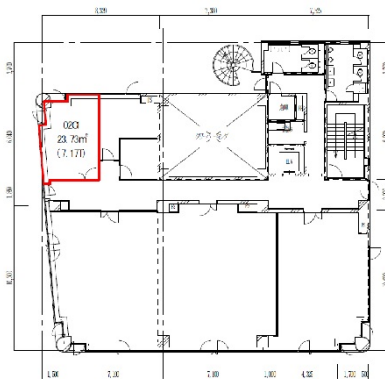

富士火災和歌山ビル 2階7.17坪

和歌山県和歌山市北ノ新地1-25

物件MAP

賃貸条件	
月額賃料	71,700円 (税別)
坪数	7.17坪
坪単価	10,000円 (税別)
共益費	賃料に含む
礼金	無し
敷金 (保証金)	12ヶ月
階数	2階
入居可能日	即日

ビル情報	
所在地	和歌山県和歌山市北ノ新地1-25
最寄り駅	JR和歌山線 和歌山駅 徒歩8分
エリア	和歌山
竣工	1989年2月
耐震	新耐震基準
階数	地上6階 地上1階
用途	事務所
構造	調査中

設備情報	
エレベーター	1基
空調	個別空調
OAフロア	その他
基準階天井高	2,550mm
光ファイバー	有り
トイレ	男女別・室外
セキュリティ	有り
駐車場	有り

事務所移転の簡単検索サイト 富士火災和歌山ビル 2階7.17坪 和歌山県和歌山市北ノ新地1-25

和歌山 (ビルID: 0034642) の賃貸オフィス

貸事務所・レンタルオフィス・オフィス移転ならQuickService

物件詳細はこちらから