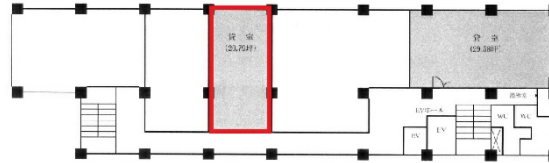

# ファーストビル 6階20.79坪

和歌山県和歌山市東蔵前丁4

## 物件MAP

賃貸条件	
月額賃料	145,000円 (税別)
坪数	20.79坪
坪単価	6,975円 (税別)
共益費	賃料に含む
礼金	1ヶ月
敷金 (保証金)	1ヶ月
階数	6階 (604)
入居可能日	即日

ビル情報	
所在地	和歌山県和歌山市東蔵前丁4
最寄り駅	南海本線 和歌山市駅 徒歩1分
エリア	和歌山
竣工	1984年6月
耐震	新耐震基準
階数	地上8階 地下1階
用途	事務所/店舗
構造	SRC造