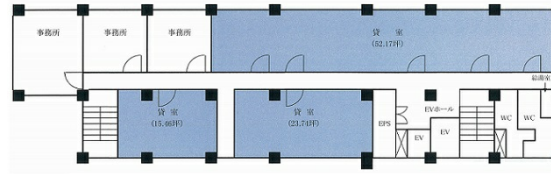

ファーストビル 4階42.51坪

和歌山県和歌山市東蔵前丁4

物件MAP

| 賃貸条件 | |
|--------|-----------------|
| 坪数 | 42.51坪 |
| 階数 | 4階 |
| 入居可能日 | |
| ビル情報 | |
| 所在地 | 和歌山県和歌山市東蔵前丁4 |
| 最寄り駅 | 南海本線 和歌山市駅 徒歩1分 |
| エリア | 和歌山 |
| 竣工 | 1984年6月 |
| 耐震 | 新耐震基準 |
| 階数 | 地上8階 地下1階 |
| 用途 | 事務所 |
| 構造 | SRC造 |
| 設備情報 | |
| エレベーター | 2基 |
| 空調 | 個別空調 |
| OAフロア | その他 |
| 基準階天井高 | |
| 光ファイバー | 有り |
| トイレ | 男女別・室外 |
| セキュリティ | 有り |
| 駐車場 | 有り |

事務所移転の簡単検索サイト

Quick Service

クイックサービス

ファーストビル 4階42.51坪 和歌山県和歌山市東蔵前丁4

和歌山 (ビルID: 0034632) の賃貸オフィス

貸事務所・レンタルオフィス・オフィス移転ならQuickService

物件詳細はこちらから

0120-55-2620