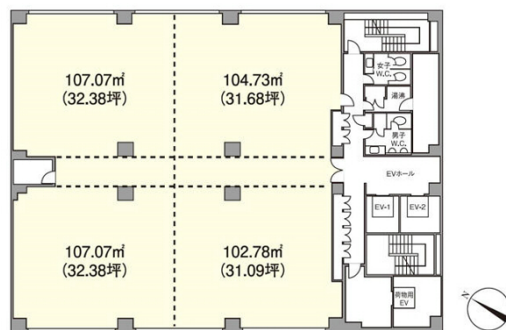

中之島801ビル 10階9.99坪

和歌山県和歌山市中之島1518

物件MAP

| 賃貸条件 | |
|---------|---------|
| 月額賃料 | 相談 |
| 坪数 | 9.99坪 |
| 坪単価 | 相談 |
| 共益費 | 29,970円 |
| 礼金 | 無し |
| 敷金（保証金） | 12ヶ月 |
| 階数 | 10階 |
| 入居可能日 | 即日 |

| ビル情報 | |
|------|---|
| 所在地 | 和歌山県和歌山市中之島1518 |
| 最寄り駅 | JR阪和線 和歌山駅 徒歩13分 JR紀勢本線 紀和駅 徒歩7分 JR阪和線 紀伊中ノ島駅 徒歩11分 わかやま電鉄貴志川線 和歌山駅 徒歩15分 JR紀勢本線 和歌山駅 徒歩18分 |

| | |
|-----|---------|
| エリア | 和歌山 |
| 竣工 | 1993年9月 |
| 耐震 | 新耐震基準 |
| 階数 | 地上12階 |
| 用途 | 事務所 |
| 構造 | SRC造 |

| 設備情報 | |
|--------|----------|
| エレベーター | 3基 |
| 空調 | 個別空調 |
| OAフロア | タイルカーペット |
| 基準階天井高 | 2,500mm |
| 光ファイバー | 有り |
| トイレ | 男女別・室外 |
| セキュリティ | 有り |
| 駐車場 | 有り |