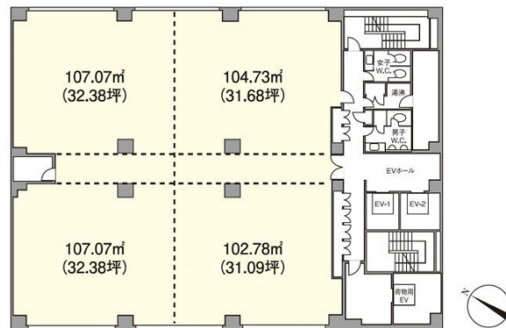

# 中之島801ビル 10階9.99坪

和歌山県和歌山市中之島1518

## 物件MAP

賃貸条件	
月額賃料	相談
坪数	9.99坪
坪単価	相談
共益費	29,970円
礼金	無し
敷金（保証金）	12ヶ月
階数	10階
入居可能日	即日

ビル情報	
所在地	和歌山県和歌山市中之島1518
最寄り駅	JR阪和線 和歌山駅 徒歩13分 JR紀勢本線 紀和駅 徒歩7分 JR阪和線 紀伊中ノ島駅 徒歩11分 わかやま電鉄貴志川線 和歌山駅 徒歩15分 JR紀勢本線 和歌山駅 徒歩18分
エリア	和歌山
竣工	1993年9月
耐震	新耐震基準
階数	地上12階
用途	事務所
構造	SRC造

設備情報	
エレベーター	3基
空調	個別空調
OAフロア	タイルカーペット
基準階天井高	2,500mm
光ファイバー	有り
トイレ	男女別・室外
セキュリティ	有り
駐車場	有り

事務所移転の簡単検索サイト

Quick Service

クイックサービス

中之島801ビル 10階9.99坪 和歌山県和歌山市中之島1518

和歌山（ビルID：0034630）の賃貸オフィス

貸事務所・レンタルオフィス・オフィス移転ならQuickService