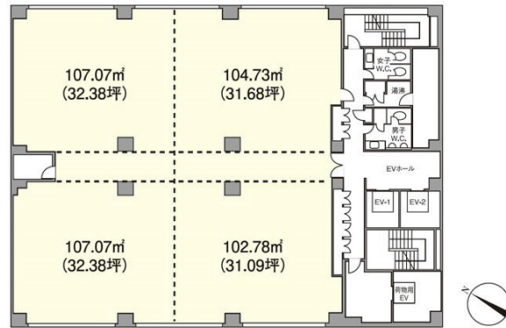

中之島801ビル 7階63.47坪

和歌山県和歌山市中之島1518

物件MAP

賃貸条件	
坪数	63.47坪
階数	7階
入居可能日	

ビル情報	
所在地	和歌山県和歌山市中之島1518
最寄り駅	JR阪和線 和歌山駅 徒歩13分 JR紀勢本線 紀和駅 徒歩7分 JR阪和線 紀伊中ノ島駅 徒歩11分 わかやま電鉄貴志川線 和歌山駅 徒歩15分 JR紀勢本線 和歌山駅 徒歩18分
エリア	和歌山
竣工	1993年9月
耐震	新耐震基準
階数	地上12階
用途	事務所
構造	SRC造

設備情報	
エレベーター	3基
空調	個別空調
OAフロア	タイルカーペット
基準階天井高	2,500mm
光ファイバー	有り
トイレ	男女別・室外
セキュリティ	有り
駐車場	有り

事務所移転の簡単検索サイト

中之島801ビル 7階63.47坪 和歌山県和歌山市中之島1518

和歌山 (ビルID: 0034630) の賃貸オフィス

貸事務所・レンタルオフィス・オフィス移転ならQuickService

物件詳細はこちらから