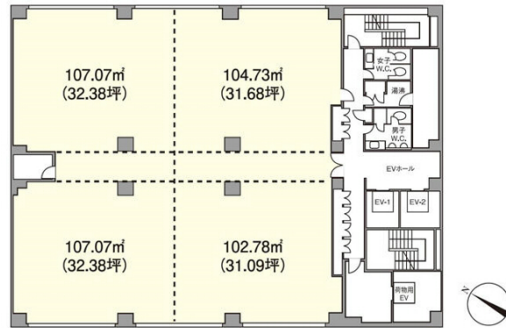

# 中之島801ビル 11階12.94坪

和歌山県和歌山市中之島1518

## 物件MAP

賃貸条件	
坪数	12.94坪
階数	11階（先行有）
入居可能日	

ビル情報	
所在地	和歌山県和歌山市中之島1518
最寄り駅	JR阪和線 和歌山駅 徒歩13分 JR紀勢本線 紀和駅 徒歩7分 JR阪和線 紀伊中ノ島駅 徒歩11分 わかやま電鉄貴志川線 和歌山駅 徒歩15分 JR紀勢本線 和歌山駅 徒歩18分
エリア	和歌山
竣工	1993年9月
耐震	新耐震基準
階数	地上12階
用途	事務所
構造	SRC造

設備情報	
エレベーター	3基
空調	個別空調
OAフロア	タイルカーペット
基準階天井高	2,500mm
光ファイバー	有り
トイレ	男女別・室外
セキュリティ	有り
駐車場	有り

事務所移転の簡単検索サイト

Quick Service

クイックサービス

中之島801ビル 11階12.94坪 和歌山県和歌山市中之島1518

和歌山（ビルID：0034630）の賃貸オフィス

貸事務所・レンタルオフィス・オフィス移転ならQuickService