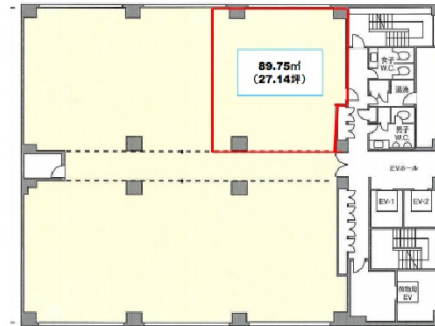

中之島801ビル 9階27.14坪

和歌山県和歌山市中之島1518

物件MAP

賃貸条件	
坪数	27.14坪
階数	9階（先行有）
入居可能日	

ビル情報	
所在地	和歌山県和歌山市中之島1518
最寄り駅	JR阪和線 和歌山駅 徒歩13分 JR紀勢本線 紀和駅 徒歩7分 JR阪和線 紀伊中ノ島駅 徒歩11分 わかやま電鉄貴志川線 和歌山駅 徒歩15分 JR紀勢本線 和歌山駅 徒歩18分
エリア	和歌山
竣工	1993年9月
耐震	新耐震基準
階数	地上12階
用途	事務所
構造	SRC造

設備情報	
エレベーター	3基
空調	個別空調
OAフロア	タイルカーペット
基準階天井高	2,500mm
光ファイバー	有り
トイレ	男女別・室外
セキュリティ	有り
駐車場	有り

事務所移転の簡単検索サイト

Quick Service

クイックサービス

中之島801ビル 9階27.14坪 和歌山県和歌山市中之島1518

和歌山（ビルID：0034630）の賃貸オフィス

貸事務所・レンタルオフィス・オフィス移転なら**QuickService**