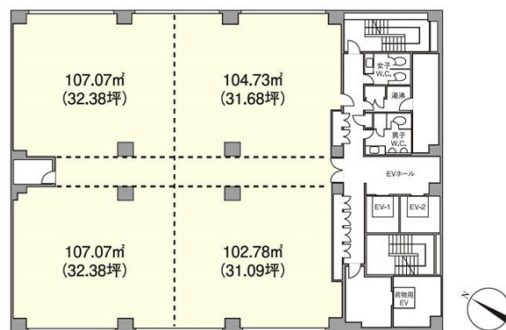

中之島801ビル 11階18.73坪

和歌山県和歌山市中之島1518

物件MAP

賃貸条件	
月額賃料	相談
坪数	18.73坪
坪単価	相談
共益費	56,190円
礼金	無し
敷金（保証金）	12ヶ月
階数	11階
入居可能日	2024年5月

ビル情報	
所在地	和歌山県和歌山市中之島1518
最寄り駅	JR阪和線 和歌山駅 徒歩13分 JR紀勢本線 紀和駅 徒歩7分 JR阪和線 紀伊中ノ島駅 徒歩11分 わかやま電鉄貴志川線 和歌山駅 徒歩15分 JR紀勢本線 和歌山駅 徒歩18分

エリア	和歌山
竣工	1993年9月
耐震	新耐震基準
階数	地上12階
用途	事務所
構造	SRC造

設備情報	
エレベーター	3基
空調	個別空調
OAフロア	タイルカーペット
基準階天井高	2,500mm
光ファイバー	有り
トイレ	男女別・室外
セキュリティ	有り
駐車場	有り