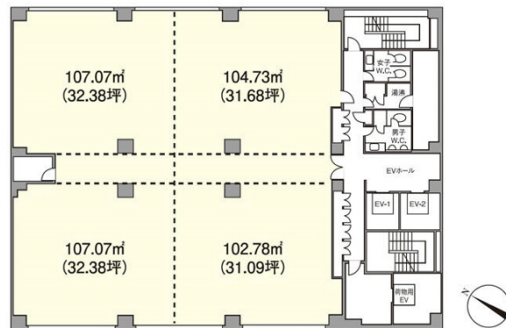

中之島801ビル 11階18.73坪

和歌山県和歌山市中之島1518

物件MAP

賃貸条件	
月額賃料	相談
坪数	18.73坪
坪単価	相談
共益費	56,190円
礼金	無し
敷金（保証金）	12ヶ月
階数	11階
入居可能日	2024年5月

ビル情報	
所在地	和歌山県和歌山市中之島1518
最寄り駅	JR阪和線 和歌山駅 徒歩13分 JR紀勢本線 紀和駅 徒歩7分 JR阪和線 紀伊中ノ島駅 徒歩11分 わかやま電鉄貴志川線 和歌山駅 徒歩15分 JR紀勢本線 和歌山駅 徒歩18分
エリア	和歌山
竣工	1993年9月
耐震	新耐震基準
階数	地上12階
用途	事務所
構造	SRC造

設備情報	
エレベーター	3基
空調	個別空調
OAフロア	タイルカーペット
基準階天井高	2,500mm
光ファイバー	有り
トイレ	男女別・室外
セキュリティ	有り
駐車場	有り

事務所移転の簡単検索サイト

Quick Service

クイックサービス

中之島801ビル 11階18.73坪 和歌山県和歌山市中之島1518

和歌山（ビルID：0034630）の賃貸オフィス

貸事務所・レンタルオフィス・オフィス移転ならQuickService