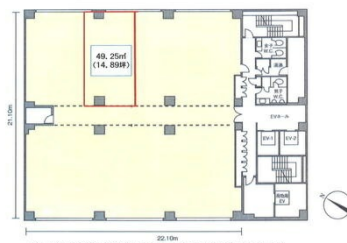

中之島801ビル 12階