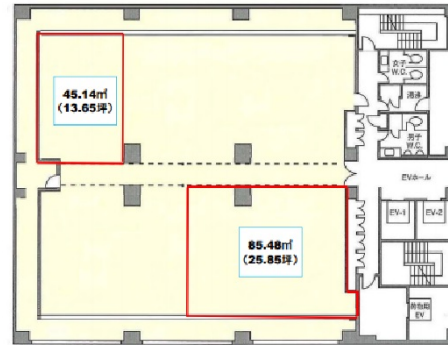

中之島801ビル 10階25.85坪

和歌山県和歌山市中之島1518

物件MAP

賃貸条件	
坪数	25.85坪
階数	10階（先行有）
入居可能日	
ビル情報	
所在地	和歌山県和歌山市中之島1518
最寄り駅	JR阪和線 和歌山駅 徒歩13分 JR紀勢本線 紀和駅 徒歩7分 JR阪和線 紀伊中ノ島駅 徒歩11分 わかやま電鉄貴志川線 和歌山駅 徒歩15分 JR紀勢本線 和歌山駅 徒歩18分
エリア	和歌山
竣工	1993年9月
耐震	新耐震基準
階数	地上12階
用途	事務所
構造	SRC造
設備情報	
エレベーター	3基
空調	個別空調
OAフロア	タイルカーペット
基準階天井高	2,500mm
光ファイバー	有り
トイレ	男女別・室外
セキュリティ	有り
駐車場	有り

事務所移転の簡単検索サイト

Quick Service

クイックサービス

中之島801ビル 10階25.85坪 和歌山県和歌山市中之島1518

和歌山（ビルID：0034630）の賃貸オフィス

貸事務所・レンタルオフィス・オフィス移転ならQuickService

物件詳細はこちらから

 0120-55-2620