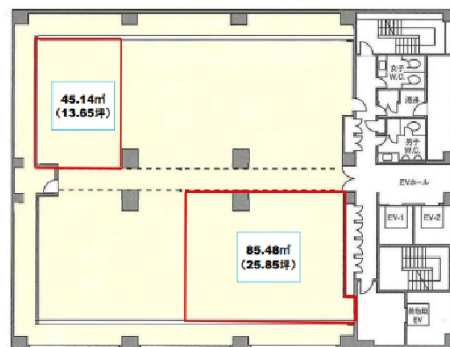

中之島801ビル 10階13.65坪

和歌山県和歌山市中之島1518

物件MAP

賃貸条件	
月額賃料	相談
坪数	13.65坪
坪単価	相談
共益費	40,950円
礼金	無し
敷金（保証金）	12ヶ月
階数	10階
入居可能日	即日

ビル情報	
所在地	和歌山県和歌山市中之島1518
最寄り駅	JR阪和線 和歌山駅 徒歩13分 JR紀勢本線 紀和駅 徒歩7分 JR阪和線 紀伊中ノ島駅 徒歩11分 わかやま電鉄貴志川線 和歌山駅 徒歩15分 JR紀勢本線 和歌山駅 徒歩18分

エリア	和歌山
竣工	1993年9月
耐震	新耐震基準
階数	地上12階
用途	事務所
構造	SRC造

設備情報	
エレベーター	3基
空調	個別空調
OAフロア	タイルカーペット
基準階天井高	2,500mm
光ファイバー	有り
トイレ	男女別・室外
セキュリティ	有り
駐車場	有り