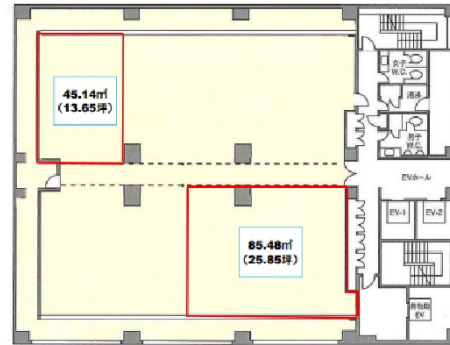

# 中之島801ビル 10階13.65坪

和歌山県和歌山市中之島1518

## 物件MAP

賃貸条件	
月額賃料	相談
坪数	13.65坪
坪単価	相談
共益費	40,950円
礼金	無し
敷金（保証金）	12ヶ月
階数	10階
入居可能日	即日

ビル情報	
所在地	和歌山県和歌山市中之島1518
最寄り駅	JR阪和線 和歌山駅 徒歩13分 JR紀勢本線 紀和駅 徒歩7分 JR阪和線 紀伊中ノ島駅 徒歩11分 わかやま電鉄貴志川線 和歌山駅 徒歩15分 JR紀勢本線 和歌山駅 徒歩18分

エリア	和歌山
竣工	1993年9月
耐震	新耐震基準
階数	地上12階
用途	事務所
構造	SRC造

設備情報	
エレベーター	3基
空調	個別空調
OAフロア	タイルカーペット
基準階天井高	2,500mm
光ファイバー	有り
トイレ	男女別・室外
セキュリティ	有り
駐車場	有り

事務所移転の簡単検索サイト

Quick Service

クイックサービス

中之島801ビル 10階13.65坪 和歌山県和歌山市中之島1518