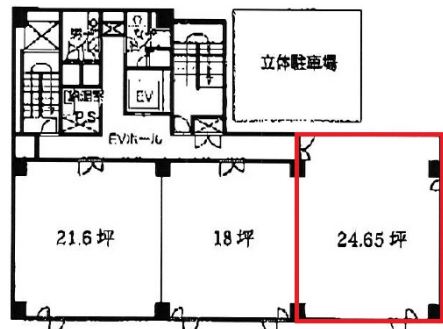

アSEMBルビル 2階24.65坪

和歌山県和歌山市寄合町23

物件MAP

賃貸条件	
月額賃料	147,900円（税別）
坪数	24.65坪
坪単価	6,000円（税別）
共益費	49,300円
礼金	3ヶ月
敷金（保証金）	無し
階数	2階
入居可能日	即日

ビル情報	
所在地	和歌山県和歌山市寄合町23
最寄り駅	南海本線 和歌山市駅 徒歩8分
エリア	和歌山
竣工	1991年12月
耐震	新耐震基準
階数	地上7階
用途	事務所
構造	RC造

設備情報	
エレベーター	1基
空調	個別空調
OAフロア	タイルカーペット
基準階天井高	
光ファイバー	有り
トイレ	男女別・室外
セキュリティ	無し
駐車場	有り

事務所移転の簡単検索サイト

Quick Service

クイックサービス

アSEMBルビル 2階24.65坪 和歌山県和歌山市寄合町23

和歌山（ビルID：0034617）の賃貸オフィス

貸事務所・レンタルオフィス・オフィス移転ならQuickService