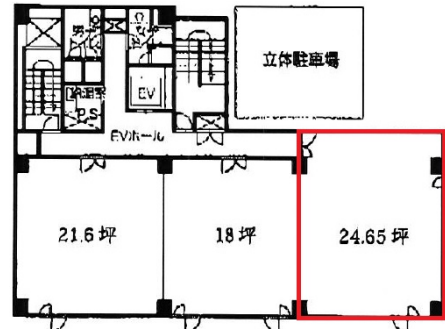

アSEMBルビル 5階24.65坪

和歌山県和歌山市寄合町23

物件MAP

| 賃貸条件 | |
|---------|--------------|
| 月額賃料 | 147,900円（税別） |
| 坪数 | 24.65坪 |
| 坪単価 | 6,000円（税別） |
| 共益費 | 49,300円 |
| 礼金 | 3ヶ月 |
| 敷金（保証金） | 無し |
| 階数 | 5階 |
| 入居可能日 | 即日 |

| ビル情報 | |
|------|-----------------|
| 所在地 | 和歌山県和歌山市寄合町23 |
| 最寄り駅 | 南海本線 和歌山市駅 徒歩8分 |
| エリア | 和歌山 |
| 竣工 | 1991年12月 |
| 耐震 | 新耐震基準 |
| 階数 | 地上7階 |
| 用途 | 事務所 |
| 構造 | RC造 |

| 設備情報 | |
|--------|----------|
| エレベーター | 1基 |
| 空調 | 個別空調 |
| OAフロア | タイルカーペット |
| 基準階天井高 | |
| 光ファイバー | 有り |
| トイレ | 男女別・室外 |
| セキュリティ | 無し |
| 駐車場 | 有り |