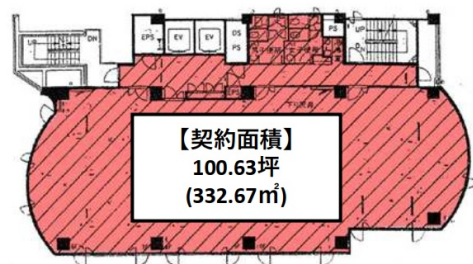

ふどうやビル 10階100.63坪

東京都立川市曙町2-10-1

【10階平面図】

物件MAP

賃貸条件	
月額賃料	1,559,765円（税別）
坪数	100.63坪
坪単価	15,500円（税別）
共益費	賃料に含む
礼金	無し
敷金（保証金）	10ヶ月
階数	10階
入居可能日	即日

ビル情報	
所在地	東京都立川市曙町2-10-1
最寄り駅	JR中央線(快速) 立川駅 徒歩4分 JR南武線 立川駅 徒歩4分 多摩モノレール 立川北駅 徒歩4分
エリア	その他東京
竣工	1990年10月
耐震	新耐震基準
階数	地上10階 地下1階
用途	事務所
構造	SRC造

設備情報	
エレベーター	2基
空調	個別空調
OAフロア	タイルカーペット
基準階天井高	2,500mm
光ファイバー	有り
トイレ	男女別・室外
セキュリティ	有り
駐車場	有り