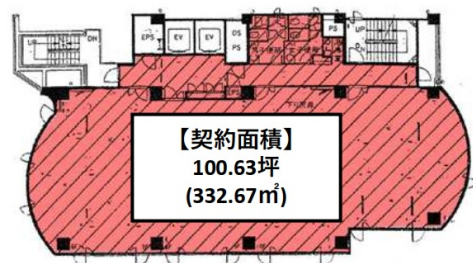

ふどうやビル 10階100.63坪

東京都立川市曙町2-10-1

【10階平面図】

物件MAP

賃貸条件	
月額賃料	1,559,765円 (税別)
坪数	100.63坪
坪単価	15,500円 (税別)
共益費	賃料に含む
礼金	無し
敷金 (保証金)	10ヶ月
階数	10階
入居可能日	即日

ビル情報	
所在地	東京都立川市曙町2-10-1
最寄り駅	JR中央線(快速) 立川駅 徒歩4分 JR南武線 立川駅 徒歩4分 多摩モノレール 立川北駅 徒歩4分
エリア	その他東京
竣工	1990年10月
耐震	新耐震基準
階数	地上10階 地下1階
用途	事務所
構造	SRC造

設備情報	
エレベーター	2基
空調	個別空調
OAフロア	タイルカーペット
基準階天井高	2,500mm
光ファイバー	有り
トイレ	男女別・室外
セキュリティ	有り
駐車場	有り

事務所移転の簡単検索サイト

Quick Service

クイックサービス

ふどうやビル 10階100.63坪 東京都立川市曙町2-10-1

その他東京 (ビルID: 0034547) の賃貸オフィス

貸事務所・レンタルオフィス・オフィス移転ならQuickService