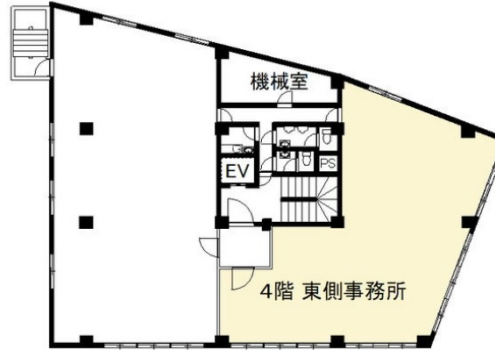

谷ビル 4階44.35坪

東京都立川市曙町1-15-1

物件MAP

賃貸条件	
月額賃料	443,500円 (税別)
坪数	44.35坪
坪単価	10,000円 (税別)
共益費	133,050円
礼金	1ヶ月
敷金 (保証金)	6ヶ月
階数	4階 (西側)
入居可能日	即日

ビル情報	
所在地	東京都立川市曙町1-15-1
最寄り駅	JR中央線(快速) 立川駅 徒歩4分
エリア	その他東京
竣工	1974年4月
耐震	旧耐震基準
階数	地上7階
用途	事務所
構造	RC造

設備情報	
エレベーター	1基
空調	個別空調
OAフロア	タイルカーペット
基準階天井高	
光ファイバー	無し
トイレ	男女別・室外
セキュリティ	無し
駐車場	無し