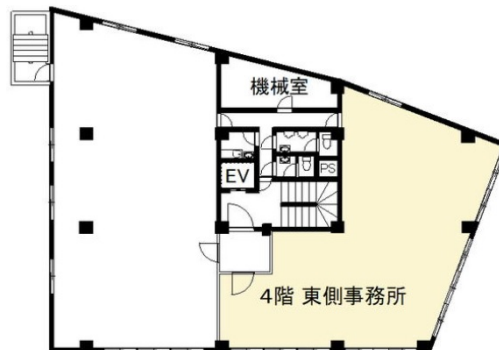

谷ビル 4階44.35坪

東京都立川市曙町1-15-1

物件MAP

賃貸条件	
月額賃料	443,500円 (税別)
坪数	44.35坪
坪単価	10,000円 (税別)
共益費	133,050円
礼金	1ヶ月
敷金 (保証金)	6ヶ月
階数	4階 (西側)
入居可能日	即日

ビル情報	
所在地	東京都立川市曙町1-15-1
最寄り駅	JR中央線(快速) 立川駅 徒歩4分
エリア	その他東京
竣工	1974年4月
耐震	旧耐震基準
階数	地上7階
用途	事務所
構造	RC造

設備情報	
エレベーター	1基
空調	個別空調
OAフロア	タイルカーペット
基準階天井高	
光ファイバー	無し
トイレ	男女別・室外
セキュリティ	無し
駐車場	無し

事務所移転の簡単検索サイト 谷ビル 4階44.35坪 東京都立川市曙町1-15-1

その他東京 (ビルID: 0034541) の賃貸オフィス

貸事務所・レンタルオフィス・オフィス移転ならQuickService

物件詳細はこちらから

0120-55-2620