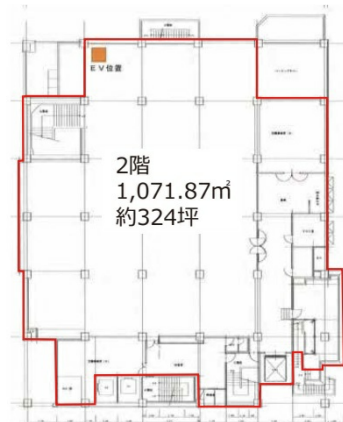

# MK立川南ビル 2階324.29坪

東京都立川市柴崎町2-12-24

## 物件MAP

賃貸条件	
月額賃料	3,242,900円 (税別)
坪数	324.29坪
坪単価	10,000円 (税別)
共益費	賃料に含む
礼金	1ヶ月
敷金 (保証金)	8ヶ月
階数	2階
入居可能日	2024年5月

ビル情報	
所在地	東京都立川市柴崎町2-12-24
最寄り駅	多摩モノレール 立川南駅 徒歩1分 JR中央線(快速) 立川駅 徒歩4分 JR南武線 立川駅 徒歩4分
エリア	その他東京
竣工	1982年11月
耐震	新耐震基準
階数	地上7階
用途	店舗
構造	SRC造