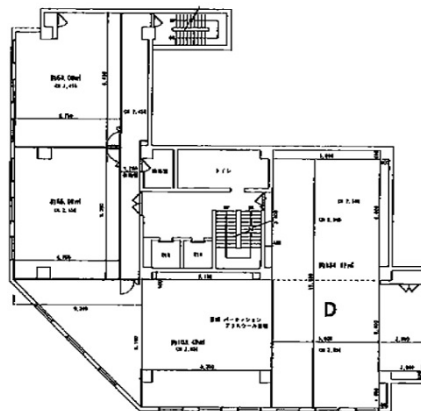

中村LKビル 4階40.66坪

東京都立川市錦町3-6-6

物件MAP

賃貸条件	
月額賃料	303,121円 (税別)
坪数	40.66坪
坪単価	7,455円 (税別)
共益費	101,650円
礼金	無し
敷金 (保証金)	6ヶ月
階数	4階 (D)
入居可能日	即日

ビル情報	
所在地	東京都立川市錦町3-6-6
最寄り駅	JR中央線(快速) 立川駅 徒歩8分
エリア	その他東京
竣工	1987年3月
耐震	新耐震基準
階数	地上8階 地下1階
用途	事務所
構造	SRC造

設備情報	
エレベーター	2基
空調	個別空調
OAフロア	その他
基準階天井高	2,430mm
光ファイバー	有り
トイレ	男女別・室外
セキュリティ	有り
駐車場	有り