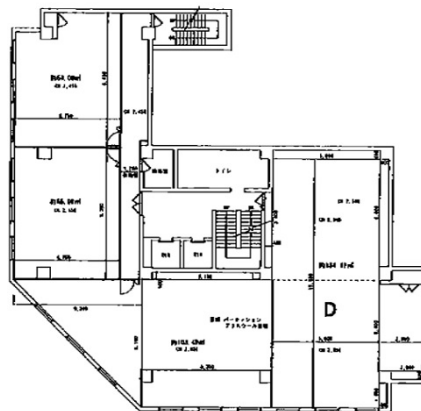

中村LKビル 4階40.66坪

東京都立川市錦町3-6-6

物件MAP

賃貸条件	
月額賃料	303,121円 (税別)
坪数	40.66坪
坪単価	7,455円 (税別)
共益費	101,650円
礼金	無し
敷金 (保証金)	6ヶ月
階数	4階 (D)
入居可能日	即日

ビル情報	
所在地	東京都立川市錦町3-6-6
最寄り駅	JR中央線(快速) 立川駅 徒歩8分
エリア	その他東京
竣工	1987年3月
耐震	新耐震基準
階数	地上8階 地下1階
用途	事務所
構造	SRC造

設備情報	
エレベーター	2基
空調	個別空調
OAフロア	その他
基準階天井高	2,430mm
光ファイバー	有り
トイレ	男女別・室外
セキュリティ	有り
駐車場	有り

事務所移転の簡単検索サイト

中村LKビル 4階40.66坪 東京都立川市錦町3-6-6

その他東京 (ビルID: 0034510) の賃貸オフィス

貸事務所・レンタルオフィス・オフィス移転ならQuickService

物件詳細はこちらから