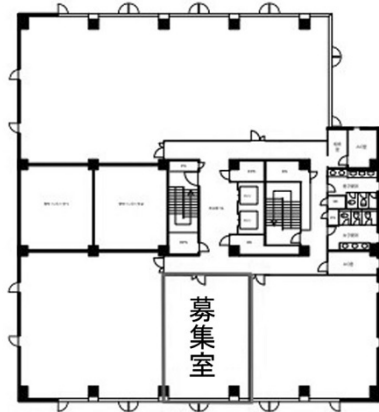

立川錦町ビル 8階26.42坪

東京都立川市錦町1-8-7

物件MAP

賃貸条件	
月額賃料	相談
坪数	26.42坪
坪単価	相談
共益費	賃料に含む
礼金	無し
敷金（保証金）	12ヶ月
階数	8階（2）
入居可能日	即日

ビル情報	
所在地	東京都立川市錦町1-8-7
最寄り駅	JR中央線(快速) 立川駅 徒歩7分 JR南武線 立川駅 徒歩7分 JR青梅線 立川駅 徒歩7分 多摩モノレール 立川南駅 徒歩9分
エリア	その他東京
竣工	1991年6月
耐震	新耐震基準
階数	地上8階
用途	事務所
構造	SRC造

設備情報	
エレベーター	2基
空調	個別空調
OAフロア	OAフロア
基準階天井高	2,550mm
光ファイバー	有り
トイレ	男女別・室外
セキュリティ	有り
駐車場	有り