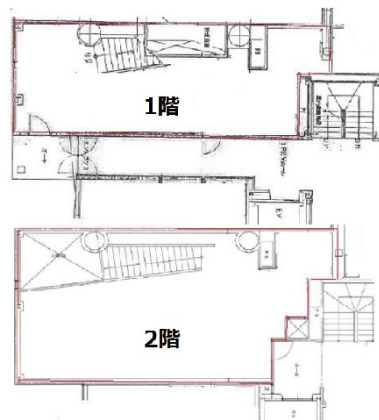

目黒ベガタワー 1階36.48坪

東京都目黒区目黒2-9-6

物件MAP

賃貸条件	
坪数	36.48坪
階数	1階 (1+2階セット)
入居可能日	
ビル情報	
所在地	東京都目黒区目黒2-9-6
最寄り駅	JR山手線 目黒駅 徒歩8分
エリア	目黒駅エリア
竣工	1992年4月
耐震	新耐震基準
階数	地上10階 地下3階
用途	事務所/店舗
構造	SRC造
設備情報	
エレベーター	1基
空調	個別空調
OAフロア	タイルカーペット
基準階天井高	
光ファイバー	無し
トイレ	男女共用・室内
セキュリティ	有り
駐車場	無し