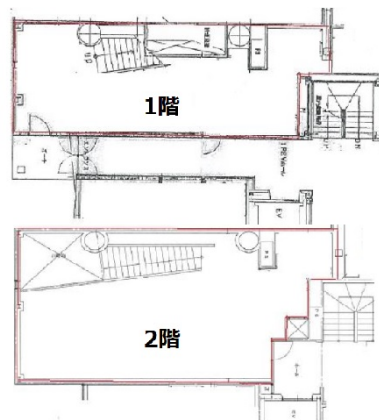

# 目黒ベガタワー 1階36.48坪

東京都目黒区目黒2-9-6

物件MAP

賃貸条件	
坪数	36.48坪
階数	1階 (1+2階セット)
入居可能日	
ビル情報	
所在地	東京都目黒区目黒2-9-6
最寄り駅	JR山手線 目黒駅 徒歩8分
エリア	目黒駅エリア
竣工	1992年4月
耐震	新耐震基準
階数	地上10階 地下3階
用途	事務所/店舗
構造	SRC造
設備情報	
エレベーター	1基
空調	個別空調
OAフロア	タイルカーペット
基準階天井高	
光ファイバー	無し
トイレ	男女共用・室内
セキュリティ	有り
駐車場	無し

事務所移転の簡単検索サイト

Quick Service

クイックサービス

目黒ベガタワー 1階36.48坪 東京都目黒区目黒2-9-6

目黒駅エリア (ビルID: 0034469) の賃貸オフィス

貸事務所・レンタルオフィス・オフィス移転ならQuickService

物件詳細はこちらから

0120-55-2620